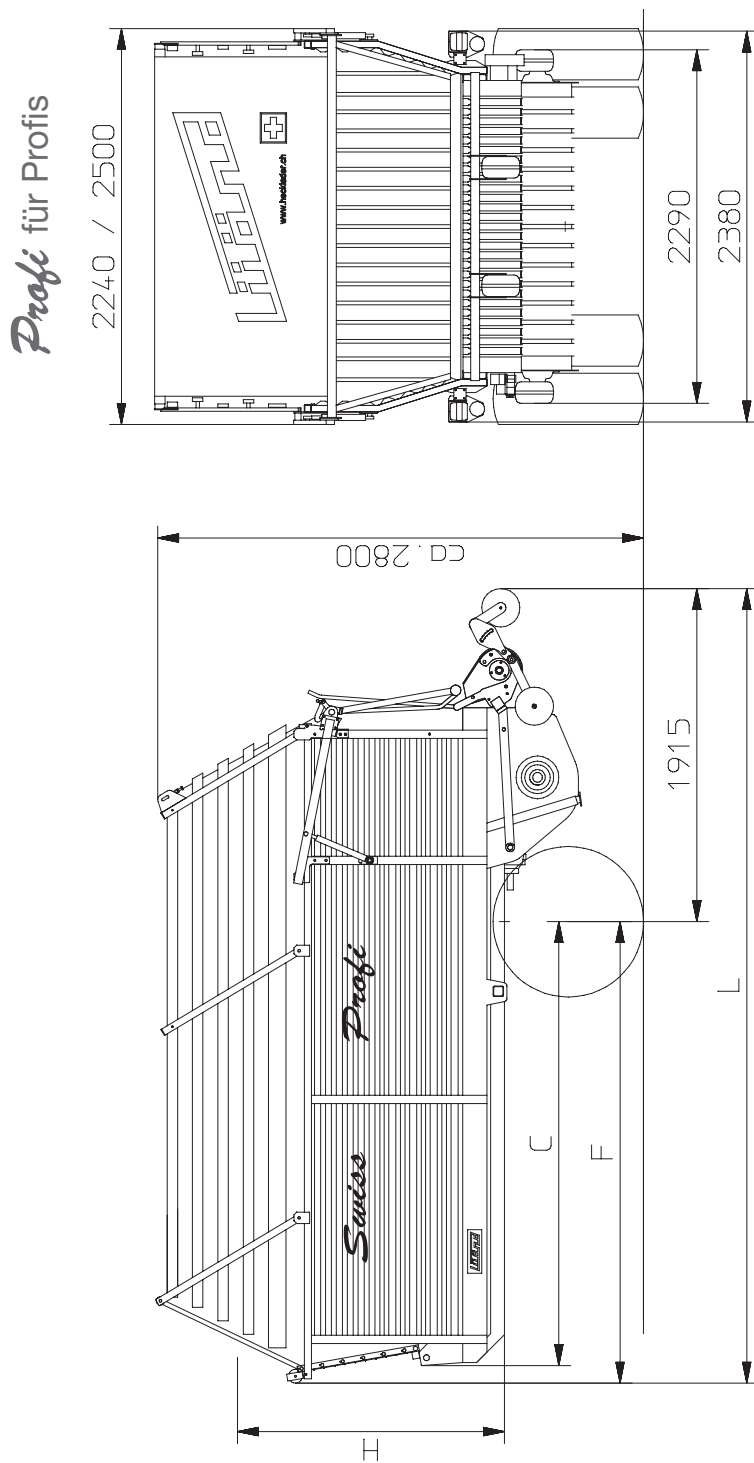

Massblatt: Swiss-Profi ab Bereifung 11.5/80 – 15.3 (Ø ca. 900 mm)

* Höhe abgeklappt

	18 m ³	19 m ³	20 m ³	22 m ³	21 m ³	24 m ³	23 m ³	26 m ³
Swiss-Profi								
DIN m³	11.8	12.1	12.3	12.9	12.8	13.7	13.3	14.5
Breite	2.24 m	2.50 m	2.24 m	2.50 m	2.24 m	2.50 m	2.24 m	2.50 m
Mass H*	1.53 m	1.51 m	1.53 m	1.51 m	1.53 m	1.51 m	1.53 m	1.51 m
Mass L	3.97 m		4.17 m		4.37 m			4.57 m
Mass F	2.05 m		2.25 m		2.45 m			2.65 m
Mass C	1.95 m		2.15 m		2.35 m			2.55 m